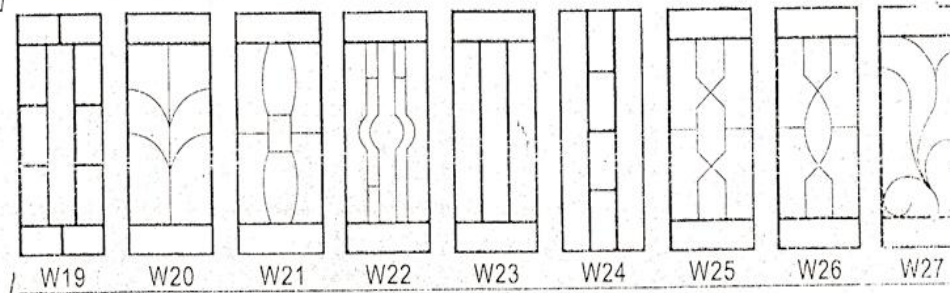

窗花款式

窗花系列

特色窗花蚊網專門店

香港驗窗檢測顧問專線:5508 1529

TEL:2136-6993 / 2376-4996

傳真號碼: 3182-5422

Office Address: Unit 2512, 25/F, Langham Place Office Tower, 8 Argyle Street, Mongkok, Hong Kong

網址 <https://www.windowinspection.com.hk/>

版權所有 © 2015 香港驗窗檢測顧問 WINDOW INSPECTION HK