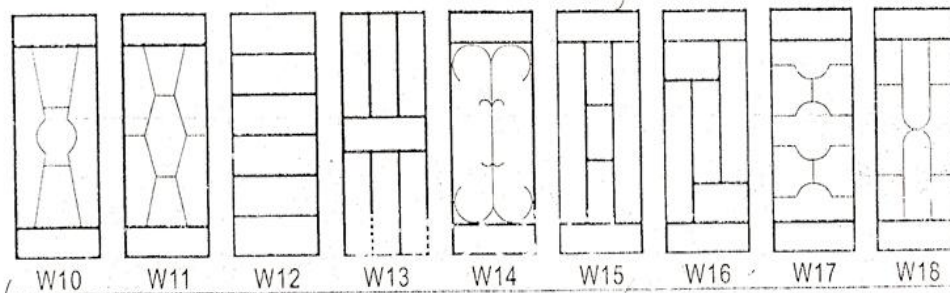

窗花款式

窗花系列

特色窗花蚊網專門店

香港驗窗檢測顧問專線:5508 1529

TEL:2136-6993 / 2376-4996

傳真號碼: 3182-5422

Office Address: Unit 2512, 25/F, Langham Place Office Tower, 8 Argyle Street, Mongkok, Hong Kong

網址 <https://www.windowinspection.com.hk/>

版權所有 © 2015 香港驗窗檢測顧問 WINDOW INSPECTION HK