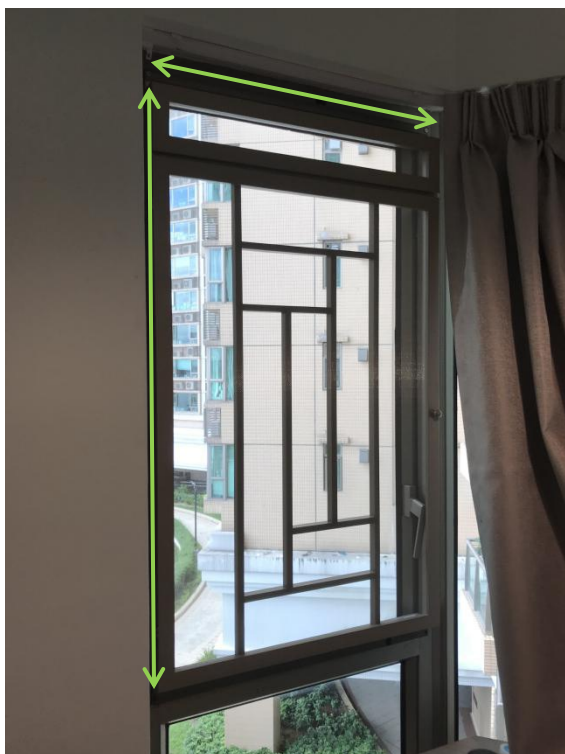

鋁合金框架材質,可選擇磁吸 或 掩網 網可拆除清洗

WINDOW INSPECTION HK

蚊網量度尺寸方法

假設尺寸 10 吋闊 X 38 吋高

蚊網量度尺寸,計算大約費用方法

$10+38 \times 2 = 96$ 吋 以 4 邊長度計算

特色蚊網 6 元 1 吋 X 96 = 576

蚊網連窗花套裝 8 元 1 吋 X 96 = 768