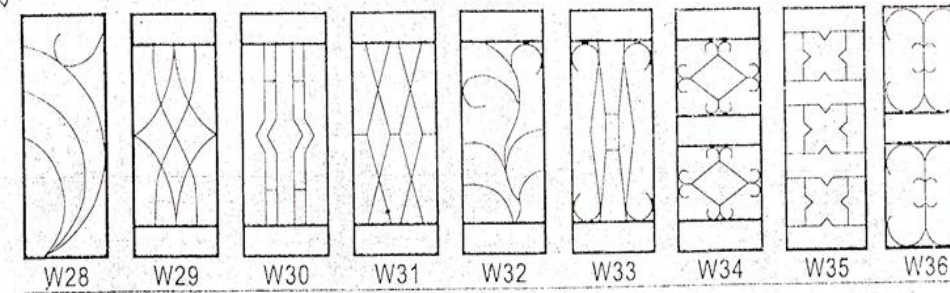

窗花款式

窗花系列

特色窗花蚊網專門店

香港驗窗檢測顧問專線:5508 1529

TEL:2136-6993 / 2376-4996

傳真號碼: 3182-5422

Office Address: Unit 2512, 25/F, Langham Place Office Tower, 8 Argyle Street, Mongkok, Hong Kong

網址 <https://www.windowinspection.com.hk/>

版權所有 © 2015 香港驗窗檢測顧問 WINDOW INSPECTION HK