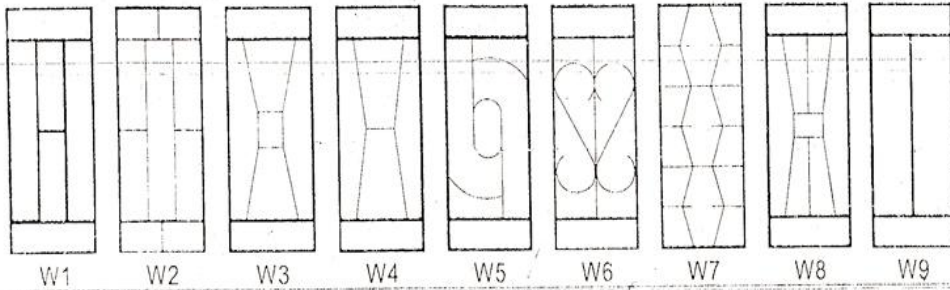

窗花款式

窗花系列

特色窗花蚊網專門店

香港驗窗檢測顧問專線:5508 1529

TEL:2136-6993 / 2376-4996

傳真號碼: 3182-5422

Office Address: Unit 2512, 25/F, Langham Place Office Tower, 8 Argyle Street, Mongkok, Hong Kong

網址 <https://www.windowinspection.com.hk/>

版權所有 © 2015 香港驗窗檢測顧問 WINDOW INSPECTION HK